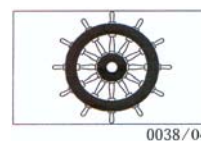

0077

CARACTERÍSTICAS TÉCNICAS / FEATURES

CARACTERÍSTICAS DE INSTALACIÓN / INSTALLATION

<i>Tipo de rosa / Type of card</i>	Plana / Flat	<i>Agujero de montaje / Mounting hole</i>	
<i>Diámetro rosa / Card diameter</i>	140 mm.	<i>Profundidad agujero/Depth below mounting surface</i>	
<i>Graduación / Graduation</i>	2,5°	<i>Altura total / Overall height</i>	160 mm.
<i>Líneas de fe / Lubber lines</i>	4 a/at 90°	<i>Diámetro total / Overall width</i>	170 mm.
<i>Compensación / Compensators</i>	Incluida / Built-in	<i>Tornillos suministrados / Provided screws</i>	Sí / Yes
<i>Iluminación / Lighting</i>	12 / 24V	<i>Plantilla de instalación / Mounting template</i>	Sí / Yes
<i>Tapa de protección / Protective cover</i>	Sí / Yes	<i>Timonera / Binnacle</i>	ABS
<i>Garantía / Warranty</i>	5 años / 5 Years		
<i>Certificado SOLAS/MED - SOLAS/MED approved</i>	Sí / Yes		
<i>Reparable / Repairable</i>	Sí / Yes		

DESCRIPCIÓN / DESCRIPTION

Compasses con pedestal, con una excelente visibilidad y aro cardan interior.
Sistema de compensación y tapa de protección incluida, para motor o vela a partir de 12 metros.

This is a power or sailboat binnacle compass.